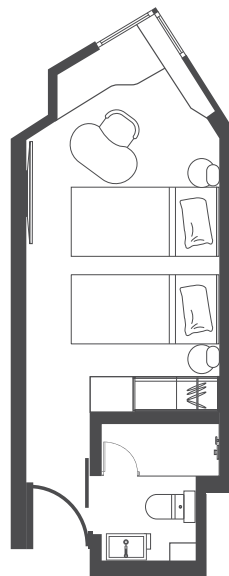

# 随心写意

简而不凡的重要细节 – 智能电视的投屏设置、时尚的自动化智能家居、可移动的书写枱、椅子、舒适的沙发，以及免费高速 WiFi 上网，一切均让您感到宾至如归，就像住在朋友的公寓般，但更好。

# 平面图

不同大小的客房及设计巧妙的家具能配合住客的需要、心情及活动。不论是长住或是短居，不同面积的客房及精妙的家具均可满足各种需求，如睡觉、放松、工作或娱乐。

高级客房  
20平方米

豪华客房  
20平方米

尊贵客房  
22平方米

套房  
34平方米