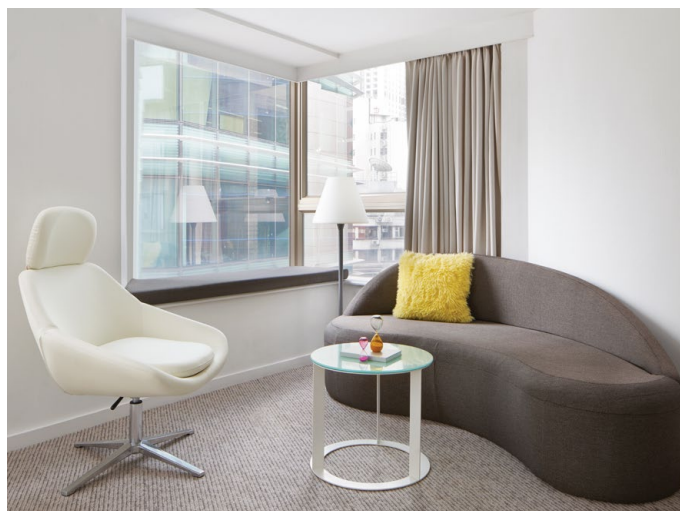

在一场饶富趣味的城市探索后，YING'nFLO 的游历才刚展开 - 以巧妙的客房设施畅享轻松静谧的时光，或穿梭于 YING'nFLO 的多功能社交空间与志同道合的人细味城市逸事，沿途拾慧。

# YING'nFLO 之家

这是一个连繫每个人的共享空间，您可以在这里享用咖啡小食、与朋友聚会吃喝聊天，甚至在忙碌过后稍作休息，享受片刻宁静。

# 随心写意

简而不凡的重要细节 – 智能电视的投屏设置、时尚的自动化智能家居、可移动的书写枱、椅子、舒适的沙发，以及免费高速 WiFi 上网，一切均让您感到宾至如归，就像住在朋友的公寓般，但更好。

# 平面图

不同大小的客房及设计巧妙的家具能配合住客的需要、心情及活动。不论是长住或是短居，不同面积的客房及精妙的家具均可满足各种需求，如睡觉、放松、工作或娱乐。

高级客房  
20平方米

豪华客房  
20平方米

尊贵客房  
22平方米

套房  
34平方米